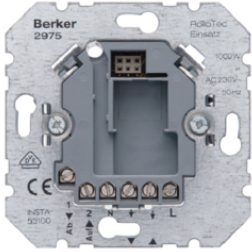

Berker Aydınlık Kontrolü - uzaktan kumanda

Description	P.U.	Cat ref.
	1	2770

2770

RolloTec - uçlar

Description	P.U.	Cat ref.
	1	2975
	1	297501
	1	2925

2975