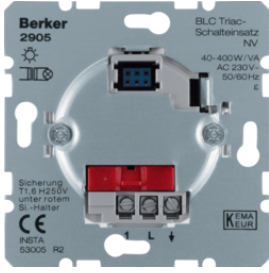

2905

Berker Ayd?nlatma Kontrolü- anahtar uçlar?

Description	P.U.	Cat ref.
	1	2905
	1	2916
	1	2906
	1	290610
	1	2912