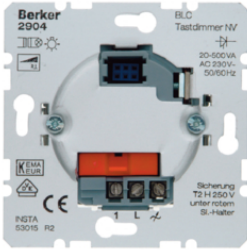

Description	P.U.	Cat ref.
	10	11840004

11840004

**otel kart? anahtar? için**

Description	P.U.	Cat ref.
	10	16419011
	10	16419004

16419011

2905

Berker Ayd?nlatma Kontrolü- anahtar uçlar?

Description	P.U.	Cat ref.
	1	2905
	1	2916
	1	2906
	1	290610
	1	2912