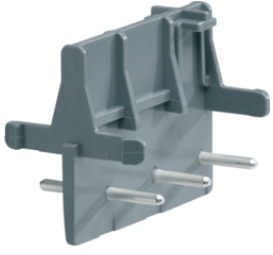

WS120

Aksesuarlar

Description	P.U.	Cat ref.
	10	WS120
	10	WS130
	10	WS697
	10	WUZ694
	10	WS687
	10	WS688
	10	WS689