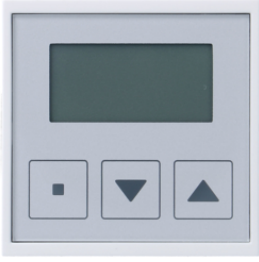

WS350

FM radyo

Description	P.U.	Cat ref.
	1	WS350
	1	WS352
	1	WS353