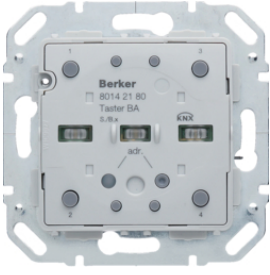

75161385

Basma düğmesi 1-bölmeli

Description	P.U.	Katalog referans?
	1	75161385
	1	75161780
	1	75161785
	1	80161780
	1	80161785

80141180

Basma düğmesi 1-bölmeli modul BAU

Description	P.U.	Katalog referans?
	1	80141180

80960282

Basma düğmesi BAU 1-bölmeli için kapak

Description	P.U.	Katalog referans?
	1	80960282
	1	80960289
	1	80960285
	1	80960283

75162385

Basma düğmesi 2-bölmeli

Description	P.U.	Katalog referans?
	1	75162385
	1	75162780
	1	75162785
	1	80162780
	1	80162785

75662780

RTC özellikli basma düğmesi 2-bölmeli

Description	P.U.	Katalog referans?
	1	75662780
	1	75662785

80142180

Basma düğmesi 2-bölmeli modül BAU

Description	P.U.	Katalog referans?
	1	80142180

80960382

Basma düğmesi BAU 2-bölmeli için kapak

75663780

RTC özellikli basma düğmesi 3-bölmeli

Description	P.U.	Katalog referans?
	1	75663780
	1	75663785

75164780

Basma düğmesi 4-bölmeli

Description	P.U.	Katalog referans?
	1	75164780
	1	75164785
	1	80164780
	1	80164785