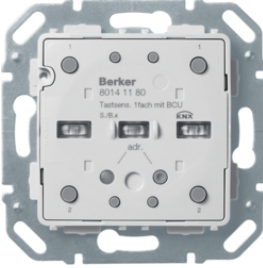

75161385

Basma düğmesi 1-bölmeli

Description	P.U.	Katalog referans?
	1	75161385
	1	75161780
	1	75161785
	1	80161780
	1	80161785

80141180

Basma düğmesi 1-bölmeli modul BAU

Description	P.U.	Katalog referans?
	1	80141180

80960282

Basma düğmesi BAU 1-bölmeli için kapak

Description	P.U.	Katalog referans?
	1	80960282
	1	80960289
	1	80960285
	1	80960283

75162385

Basma düğmesi 2-bölmeli

Description	P.U.	Katalog referans?
	1	75162385
	1	75162780
	1	75162785
	1	80162780
	1	80162785

75662780

RTC özellikli basma düğmesi 2-bölmeli

Description	P.U.	Katalog referans?
	1	75662780
	1	75662785

80142180

Basma düğmesi 2-bölmeli modül BAU

Description	P.U.	Katalog referans?
	1	80142180

80960382

Basma düğmesi BAU 2-bölmeli için kapak

75663780

RTC özellikli basma düğmesi 3-bölmeli

Description	P.U.	Katalog referans?
	1	75663780
	1	75663785

75164780

Basma düğmesi 4-bölmeli

Description	P.U.	Katalog referans?
	1	75164780
	1	75164785
	1	80164780
	1	80164785