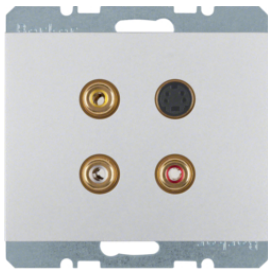

VGA outlet

Description	P.U.	Cat ref.
BMO VGA K5 ALU	10	3315407003
BMO VGA K.5 STAINL. ST. LACQ.	10	3315407004
VGA socket - K.1 polar white, glossy	10	3315407009
BMO VGA-PCB K5 ALU	10	3315417003
BMO VGA-PCB K.1 P-W	10	3315417009

3315407003

HDMI outlet

Description	P.U.	Cat ref.
BMO HDMI K5 ALU	10	3315427003
BMO HDMI K.5 STAINL. ST. LACQ.	1	3315427004
BMO HDMI K.1 ANTH MATT LACQ.	1	3315427006
BMO HDMI K.1 P-W	1	3315427009
BMO HDMI-CABLE K5 ALU	10	3315437003
High definition socket w/90° plug -K1 PW	10	3315437009

3315427003

3x Cinch / S-Video outlet

Description	P.U.	Cat ref.
BMO CINCH/S-VIDEO K5 ALU	10	3315327003
BMO CINCH/S-VIDEO K.5 STAINL. ST. LACQ.	10	3315327004
3xcinch / S-Video S/O - K.1 PW	10	3315327009

3315327003