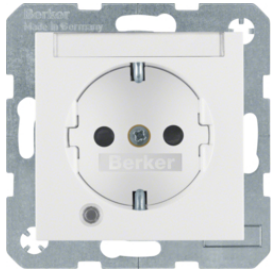

47428989

SCHUKO 1-gang with cover plate

Description	P.U.	Cat ref.
S.1 SKO STD M STKL U VL ADK HGL P-W	10	47428989

47548982

SCHUKO double outlet with cover plate

Description	P.U.	Cat ref.
S.1 SKO STD 2F M STKL HGL WEIß	10	47548982
S.1 SKO STD 2F M STKL HGL P-W	10	47548989

47431922

SCHUKO for special applications

Description	P.U.	Cat ref.
SOCKET OUTLET B1 RED	10	47431922

47661909

SCHUKO tripple outlet with cover plate

Description	P.U.	Cat ref.
S.1 SCHUKO-3FACH-STECKDOSE MIT ABDECKP..	5	47661909

41101909

SCHUKO with control LED and labeling field

Description	P.U.	Cat ref.
SKO-STD M LED ERHBS SFD S.1 P-W MATT	10	41101909

47441404

SCHUKO with hinged cover

Description	P.U.	Cat ref.
SOCKET OUTLET B1 ALU	10	47441404
SOCKET OUTLET B1 ANTHRACI	10	47441606
SOCKET OUTLET B1 PW	10	47441909
SOCKET OUTLET S.1/B.1 PW	10	47448982
SOCKET OUTLET S.1/B.1 PW	10	47448989
SCHUKO so. hinged cover S1/Bx pol white	10	47511909
SCHUKO socket hinged cover S.1 wh. glos.	10	47518982
SCHUKO socket hinged cover S.1 pw glos.	10	47518989

47461909

SCHUKO with hinged cover and labeling field

Description	P.U.	Cat ref.
SOCKET OUTLET B1 PW	10	47461909
SOCKET OUTLET S.1/B.1 PW	10	47468989

41491404

SCHUKO with labeling field

Description	P.U.	Cat ref.
S.1/B.1/B.3 SCHUKO-STECKDOSE MIT BESCH..	10	41491404
S.1/B.1/B.3 SCHUKO-STECKDOSE MIT BESCH..	10	41491606
SKO-STD M BSF S.1 WEIß	10	41498982
SKO-STD M BSF S.1 P-W	10	41498989
SOCKET OUTLET B1 ANTHRACI	10	47501606
SOCKET OUTLET B1 PW	10	47501909