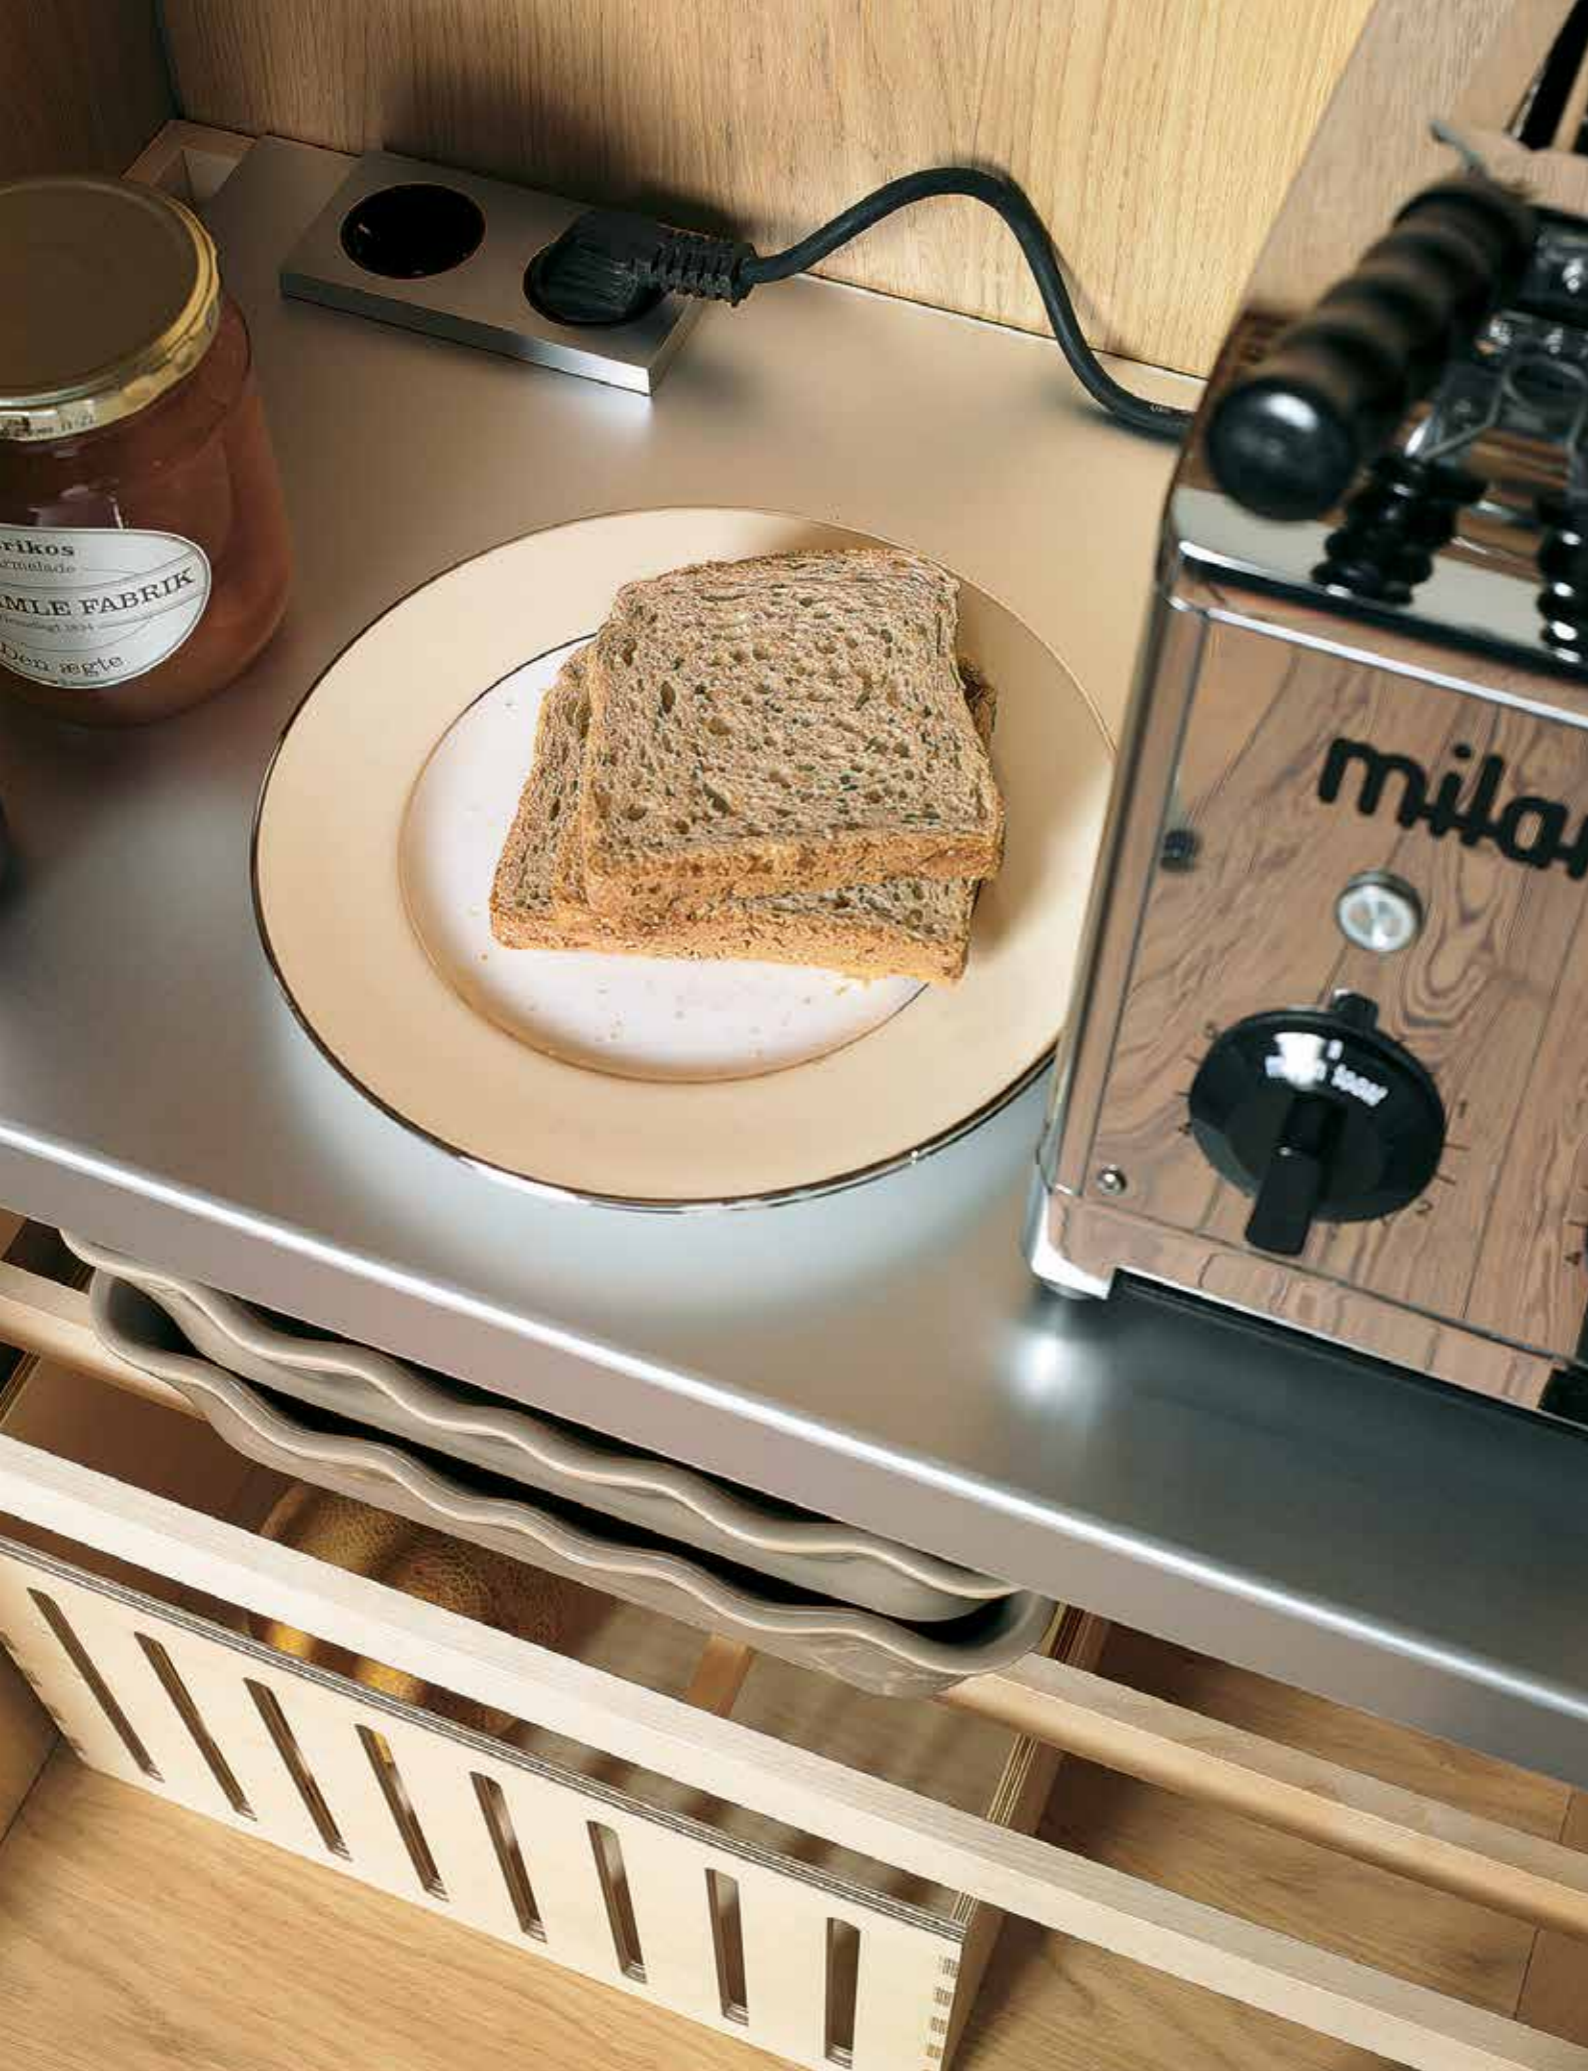

Berker Integro Pure

Siva altı montajda sadelik. Integro Pure net düzlemsel yüzeyi ve keskin köşeleriyle modern ve kompakt tasarım oluşturuyor. Böylelikle estetik ortamların vazgeçilmez ideal bileşeni. Yenilikçi, zarif stili küçük mekanlarda görmek istediğiniz atmosferi size yaşıyor.